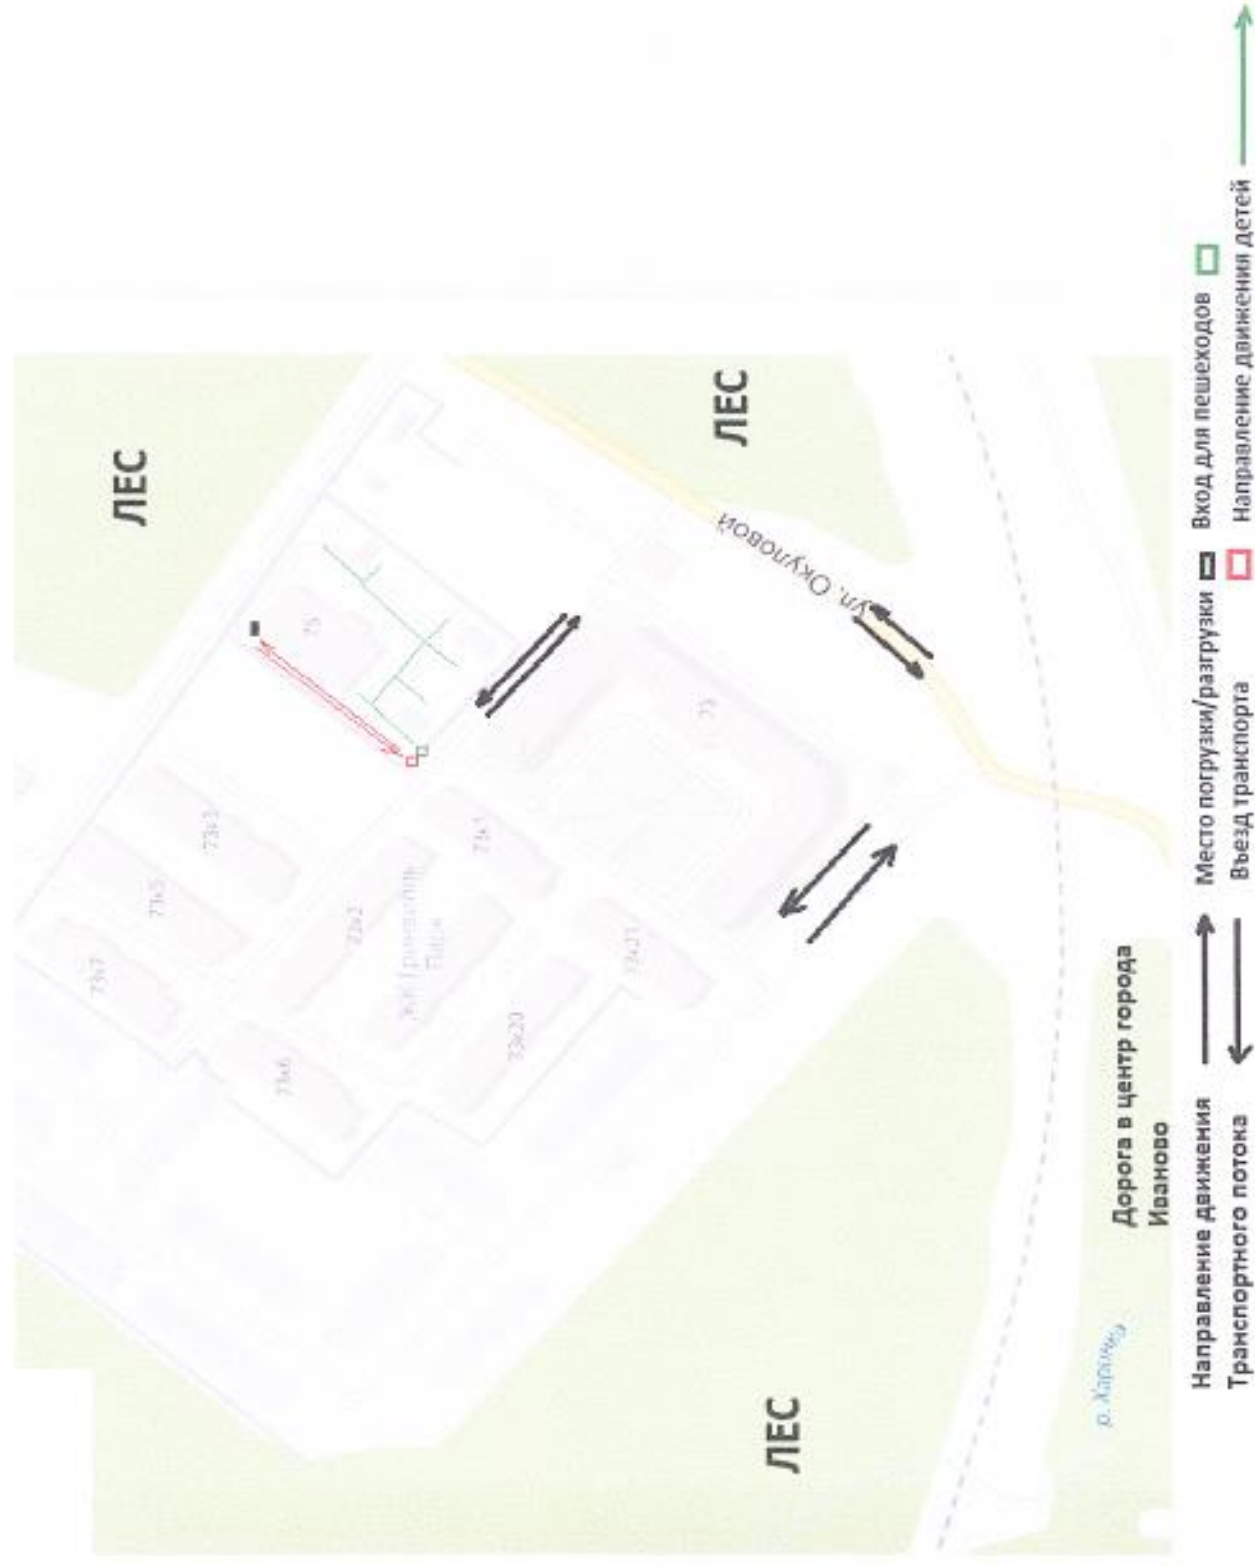

«Детский сад № 9»

г. Иваново

СОДЕРЖАНИЕ

1. Общие сведения об МБДОУ «Детский сад №9»
2. Пути движения транспортных средств к местам разгрузки/погрузки и рекомендуемые безопасные пути передвижения детей по территории МБДОУ «Детский сад №9»
3. Маршрут движения групп детей от МБДОУ «Детский сад №6» до МБДОУ «Детский сад №9»

37-55-34, 48-11-38 «Телефон доверия» УГИБДД УМВД

Пути движения транспортных средств к местам разгрузки/погрузки и рекомендуемые пути передвижения детей по территории МБДОУ «Детский сад №9»

Маршрут движения групп детей от МБДОУ «Детский сад №6» до МБДОУ «Детский сад №9»